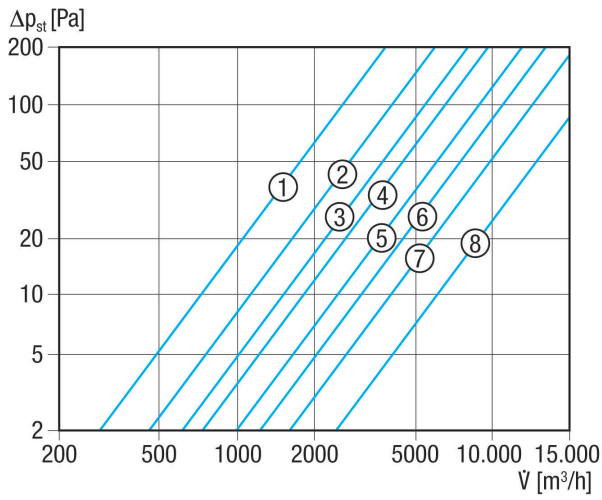

AS 25

Kurzinformation

Selbsttätige Verschlussklappe, DN 255, mit verzinktem Gitter, nur für Fortluft geeignet

Artikelnummer 0151.0331

Technische Daten

Luftrichtung	Entlüftung
Einbau	außen
Einbauort	Wand
Einbaulage	senkrecht / waagrecht
Material	Kunststoff, witterungs-, UV-beständig
Farbe	verkehrsweiß, ähnlich RAL 9016
Lamellenfarbe	silbergrau
Gewicht	0,58 kg
Gewicht mit Verpackung	0,73 kg
Klappenart	selbst. öffnend/schließend
Nennweite	255 mm
Breite	314 mm
Höhe	314 mm
Tiefe	40 mm
Breite mit Verpackung	375 mm
Höhe mit Verpackung	325 mm
Tiefe mit Verpackung	50 mm
Umgebungstemperatur	60 °C
Verpackungseinheit	1 Stück
Sortiment	C
GTIN (EAN)	4012799513315

AS 25

Kennlinie Druckverluste

- ① AS 20
- ② AS 25
- ③ AS 30
- ④ AS 35
- ⑤ AS 40
- ⑥ AS 45
- ⑦ AS 50
- ⑧ AS 60

Maßzeichnung [mm]

- ① Lamellenanzahl 5