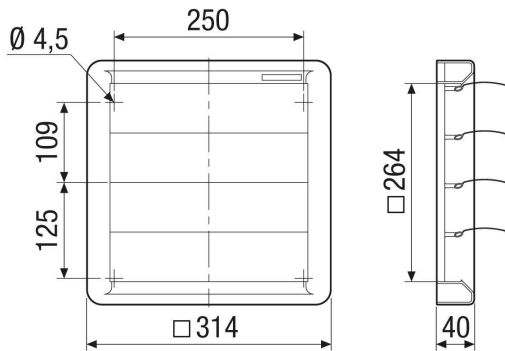

AS 25

Kurzinformation

Selbsttätige Verschlussklappe, DN 255, mit verzinktem Gitter, nur für Fortluft geeignet

Artikelnummer 0151.0331

Technische Daten

Luftrichtung	Entlüftung
Einbau	außen
Einbauort	Wand
Einbaulage	senkrecht / waagrecht
Material	Kunststoff, witterungs-, UV-beständig
Farbe	verkehrsweiß, ähnlich RAL 9016
Lamellenfarbe	silbergrau
Gewicht	0,58 kg
Gewicht mit Verpackung	0,73 kg
Klappenart	selbst. öffnend/schließend
Nennweite	255 mm
Breite	314 mm
Höhe	314 mm
Tiefe	40 mm
Breite mit Verpackung	375 mm
Höhe mit Verpackung	325 mm
Tiefe mit Verpackung	50 mm
Umgebungstemperatur	60 °C
Verpackungseinheit	1 Stück
Sortiment	C
GTIN (EAN)	4012799513315

AS 25

Kennlinie Druckverluste

- ① AS 20
- ② AS 25
- ③ AS 30
- ④ AS 35
- ⑤ AS 40
- ⑥ AS 45
- ⑦ AS 50
- ⑧ AS 60

Maßzeichnung [mm]

- ① Lamellenanzahl 5