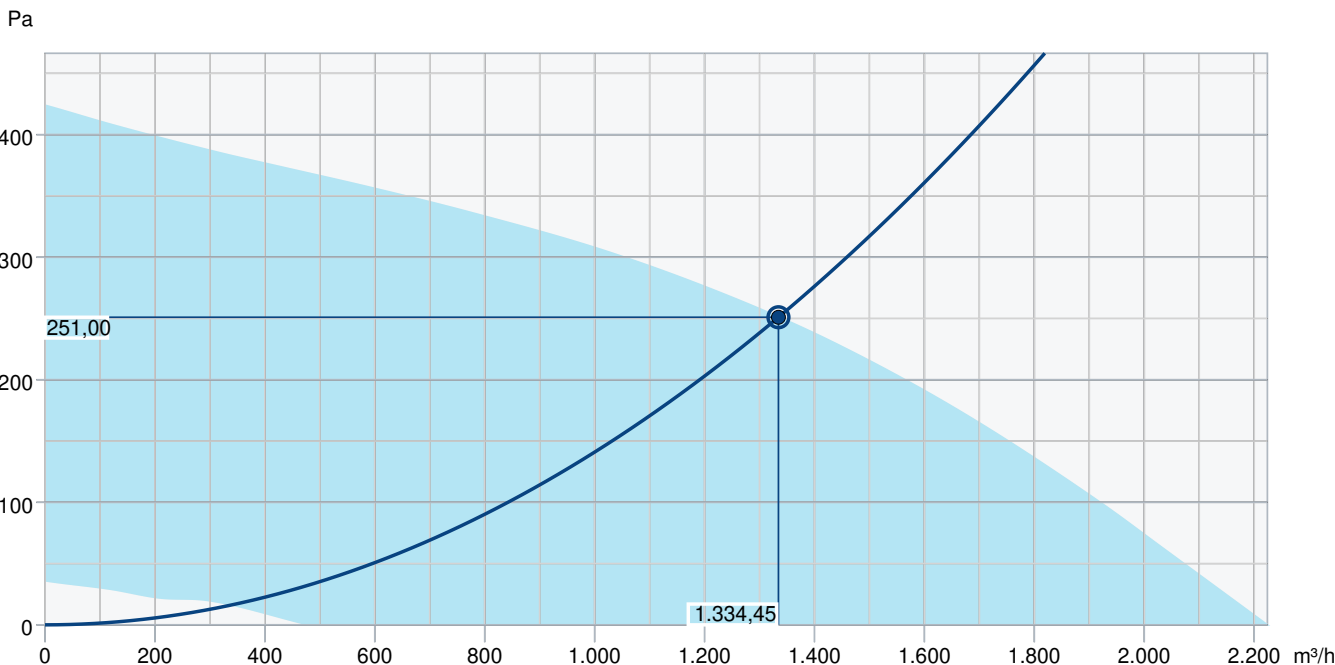

Technische Daten

Nenndaten	
Nennspannung	230 V
Frequenz	50; 60 Hz
Phasen	1~
Leistungsaufnahme	174 W
Strom	1,45 A
Drehzahl	2.661 rpm
Volumenstrom	max. 2.224 m³/h
spezifisches Verhältnis	1
Max. Fördermitteltemperatur	max. 55 °C
Max. Fördermitteltemperatur bei Drehzahlsteuerung	55 °C
Schalldaten	
Schalldruckpegel in 1m	43 dB(A)
Schutzklasse / Klassifizierung	
Schutzart, Motor	IP44
Isolationsklasse	B
Abmessungen und Gewichte	
Kanalabmessungen, rund, Einlass	315 mm
Kanalabmessungen, rund, Auslass	315 mm
Gewicht	7,05 kg
Sonstiges	
Motortyp	EC

Abmessungen

Anschlussplan

Leistungskurve

Betriebspunkt Daten

gewünschte Luftmenge	1.334 m³/h
benötigter statischer Druck	251 Pa
Betriebspunkt - Luftmenge	1.334 m³/h
gelieferter statischer Druck	251 Pa
Luftdichte	1,204 kg/m³
Leistung	173,0 W
Ventilatorsteuerung Drehzahl	2.673 1/min
Strom	1,40 A
SFP	0,467 kW/m³/s
Steuerspannung	10,0 V
Versorgungsspannung	230 V