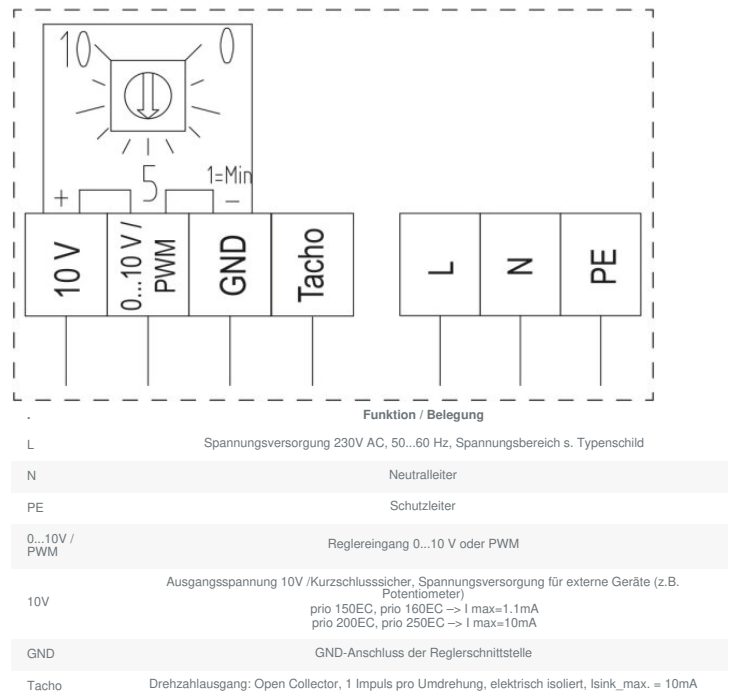

Technische Daten

Nenndaten	
Nennspannung	230 V
Frequenz	50; 60 Hz
Phasen	1~
Leistungsaufnahme	174 W
Strom	1,45 A
Drehzahl	2.661 rpm
Volumenstrom	max. 2.224 m³/h
spezifisches Verhältnis	1
Max. Fördermitteltemperatur	max. 55 °C
Max. Fördermitteltemperatur bei Drehzahlsteuerung	55 °C
Schalldaten	
Schalldruckpegel in 1m	43 dB(A)
Schutzklasse / Klassifizierung	
Schutzart, Motor	IP44
Isolationsklasse	B
Abmessungen und Gewichte	
Kanalabmessungen, rund, Einlass	315 mm
Kanalabmessungen, rund, Auslass	315 mm
Gewicht	7,05 kg
Sonstiges	
Motortyp	EC

Abmessungen

Anschlussplan

Leistungskurve

Betriebspunkt Daten

gewünschte Luftmenge	1.334 m³/h
benötigter statischer Druck	251 Pa
Betriebspunkt - Luftmenge	1.334 m³/h
gelieferter statischer Druck	251 Pa
Luftdichte	1,204 kg/m³
Leistung	173,0 W
Ventilatorsteuerung Drehzahl	2.673 1/min
Strom	1,40 A
SFP	0,467 kW/m³/s
Steuerspannung	10,0 V
Versorgungsspannung	230 V

Zubehör

CO2+Temp-Regler EC-Basic-CO2/T (24808)

Fernbedienung EC-Vent RU (3018)

IGC-LI-315 Ansauggitter DE (92764)

Potentiometer MTP 20, 0-10V (310220)

Regelmodul CXE/AV Modbus (37256)

SG 315 Schutzgitter (5611)