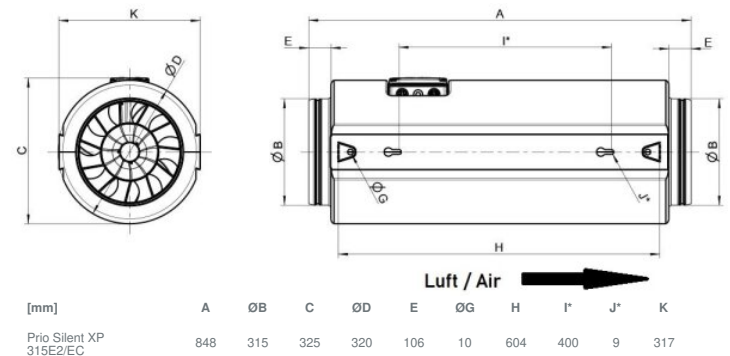

Technische Daten

Nenndaten	
Nennspannung	230 V
Frequenz	50; 60 Hz
Phasen	1~
Leistungsaufnahme	174 W
Strom	1,45 A
Drehzahl	2.661 rpm
Volumenstrom	max. 2.224 m³/h
spezifisches Verhältnis	1
Max. Fördermitteltemperatur	max. 55 °C
Max. Fördermitteltemperatur bei Drehzahlsteuerung	55 °C
Schalldaten	
Schalldruckpegel in 1m	43 dB(A)
Schutzklasse / Klassifizierung	
Schutzart, Motor	IP44
Isolationsklasse	B
Abmessungen und Gewichte	
Kanalabmessungen, rund, Einlass	315 mm
Kanalabmessungen, rund, Auslass	315 mm
Gewicht	7,05 kg
Sonstiges	
Motortyp	EC

Abmessungen

Anschlussplan

Leistungskurve

Betriebspunkt Daten

gewünschte Luftmenge	1.334 m³/h
benötigter statischer Druck	251 Pa
Betriebspunkt - Luftmenge	1.334 m³/h
gelieferter statischer Druck	251 Pa
Luftdichte	1,204 kg/m³
Leistung	173,0 W
Ventilatorsteuerung Drehzahl	2.673 1/min
Strom	1,40 A
SFP	0,467 kW/m³/s
Steuerspannung	10,0 V
Versorgungsspannung	230 V